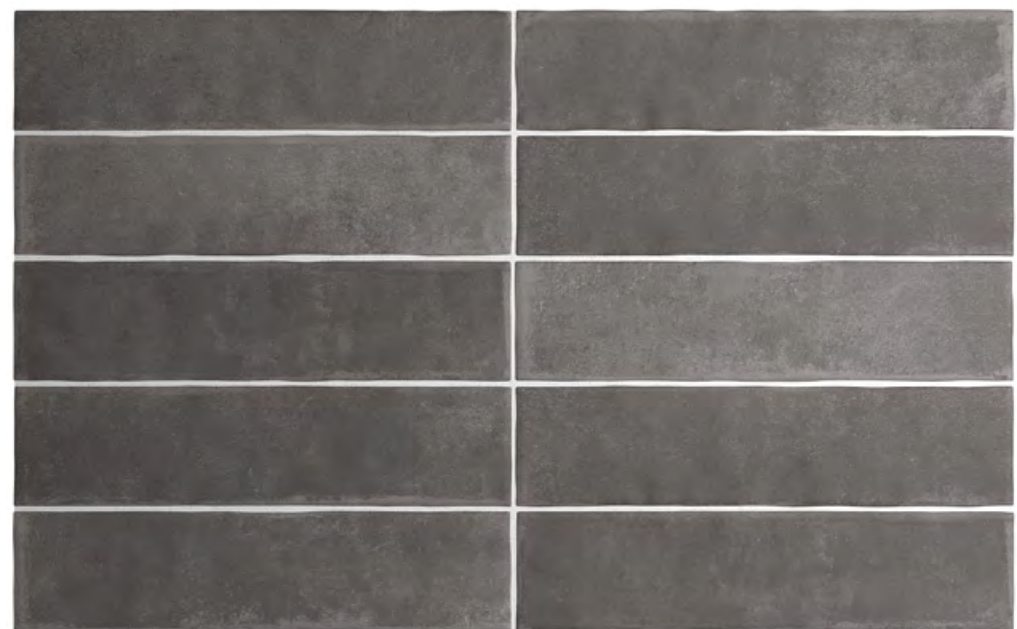

Argile Khaki 10x10 cm / 4" x 4"

Piezas especiales / Special tile pieces / Sonderteile / Pièces spéciales
Venta por pieza / Sale by piece / Stückverkauf / Vente par pièces

	perfil profile	ice	siena	cacao	cotto	khaky	sky	glacier	concrete	dark
 pencil bullnose 3 x 20 cm / 1" x 8" EQ-21		27594	27596	27589	27591	27595	27597	27593	27590	27592
 jolly 1,2 x 20 cm / 1" x 8" EQ-24		27585	27587	27580	27582	27586	27588	27584	27581	27583

La línea roja indica la superficie esmaltada / The glazed surface is indicated by a red line
Die rote Linie zeigt die glasierte Fläche an / La ligne rouge indique la surface émaillée.

Embalaje / Packing / Verpackung / Emballage

formato size	kg/pza kg/pieces	caja / box			palet / pallet			
		piezas pieces	kg	m² sqm	piezas pieces	kg	m² sqm	cajas boxes
6 x 24,6 cm 2½" x 10"	0,26	34	9,14	0,50	4.080	1.120	60	120
10 x 10 cm 4" x 4"	0,18	50	9,22	0,50	6.000	1.130	60	120
Pencil Bullnose 3 x 20 cm 1" x 8"	0,10	15	1,73	-	-	-	-	-
Jolly 1,2 x 20 cm 1" x 8"	0,04	66	2,60	-	-	-	-	-