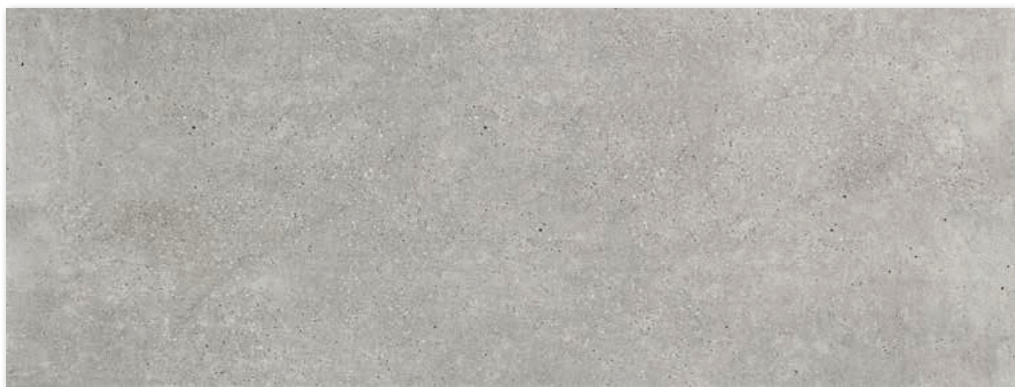

BOTTEGA ACERO

45 CM X 120 CM

31,6 CM X 90 CM