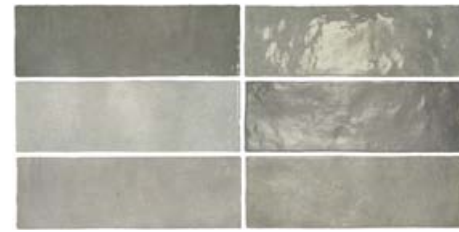

Alabaster
24469 EQ-3