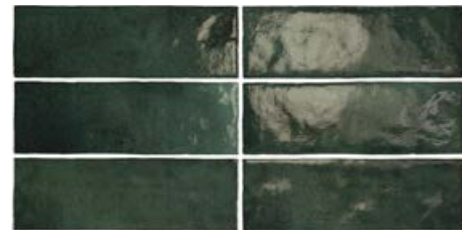

Moss Green
24471 EQ-3