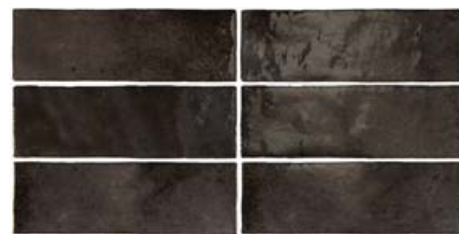

Graphite
24472 EQ-3