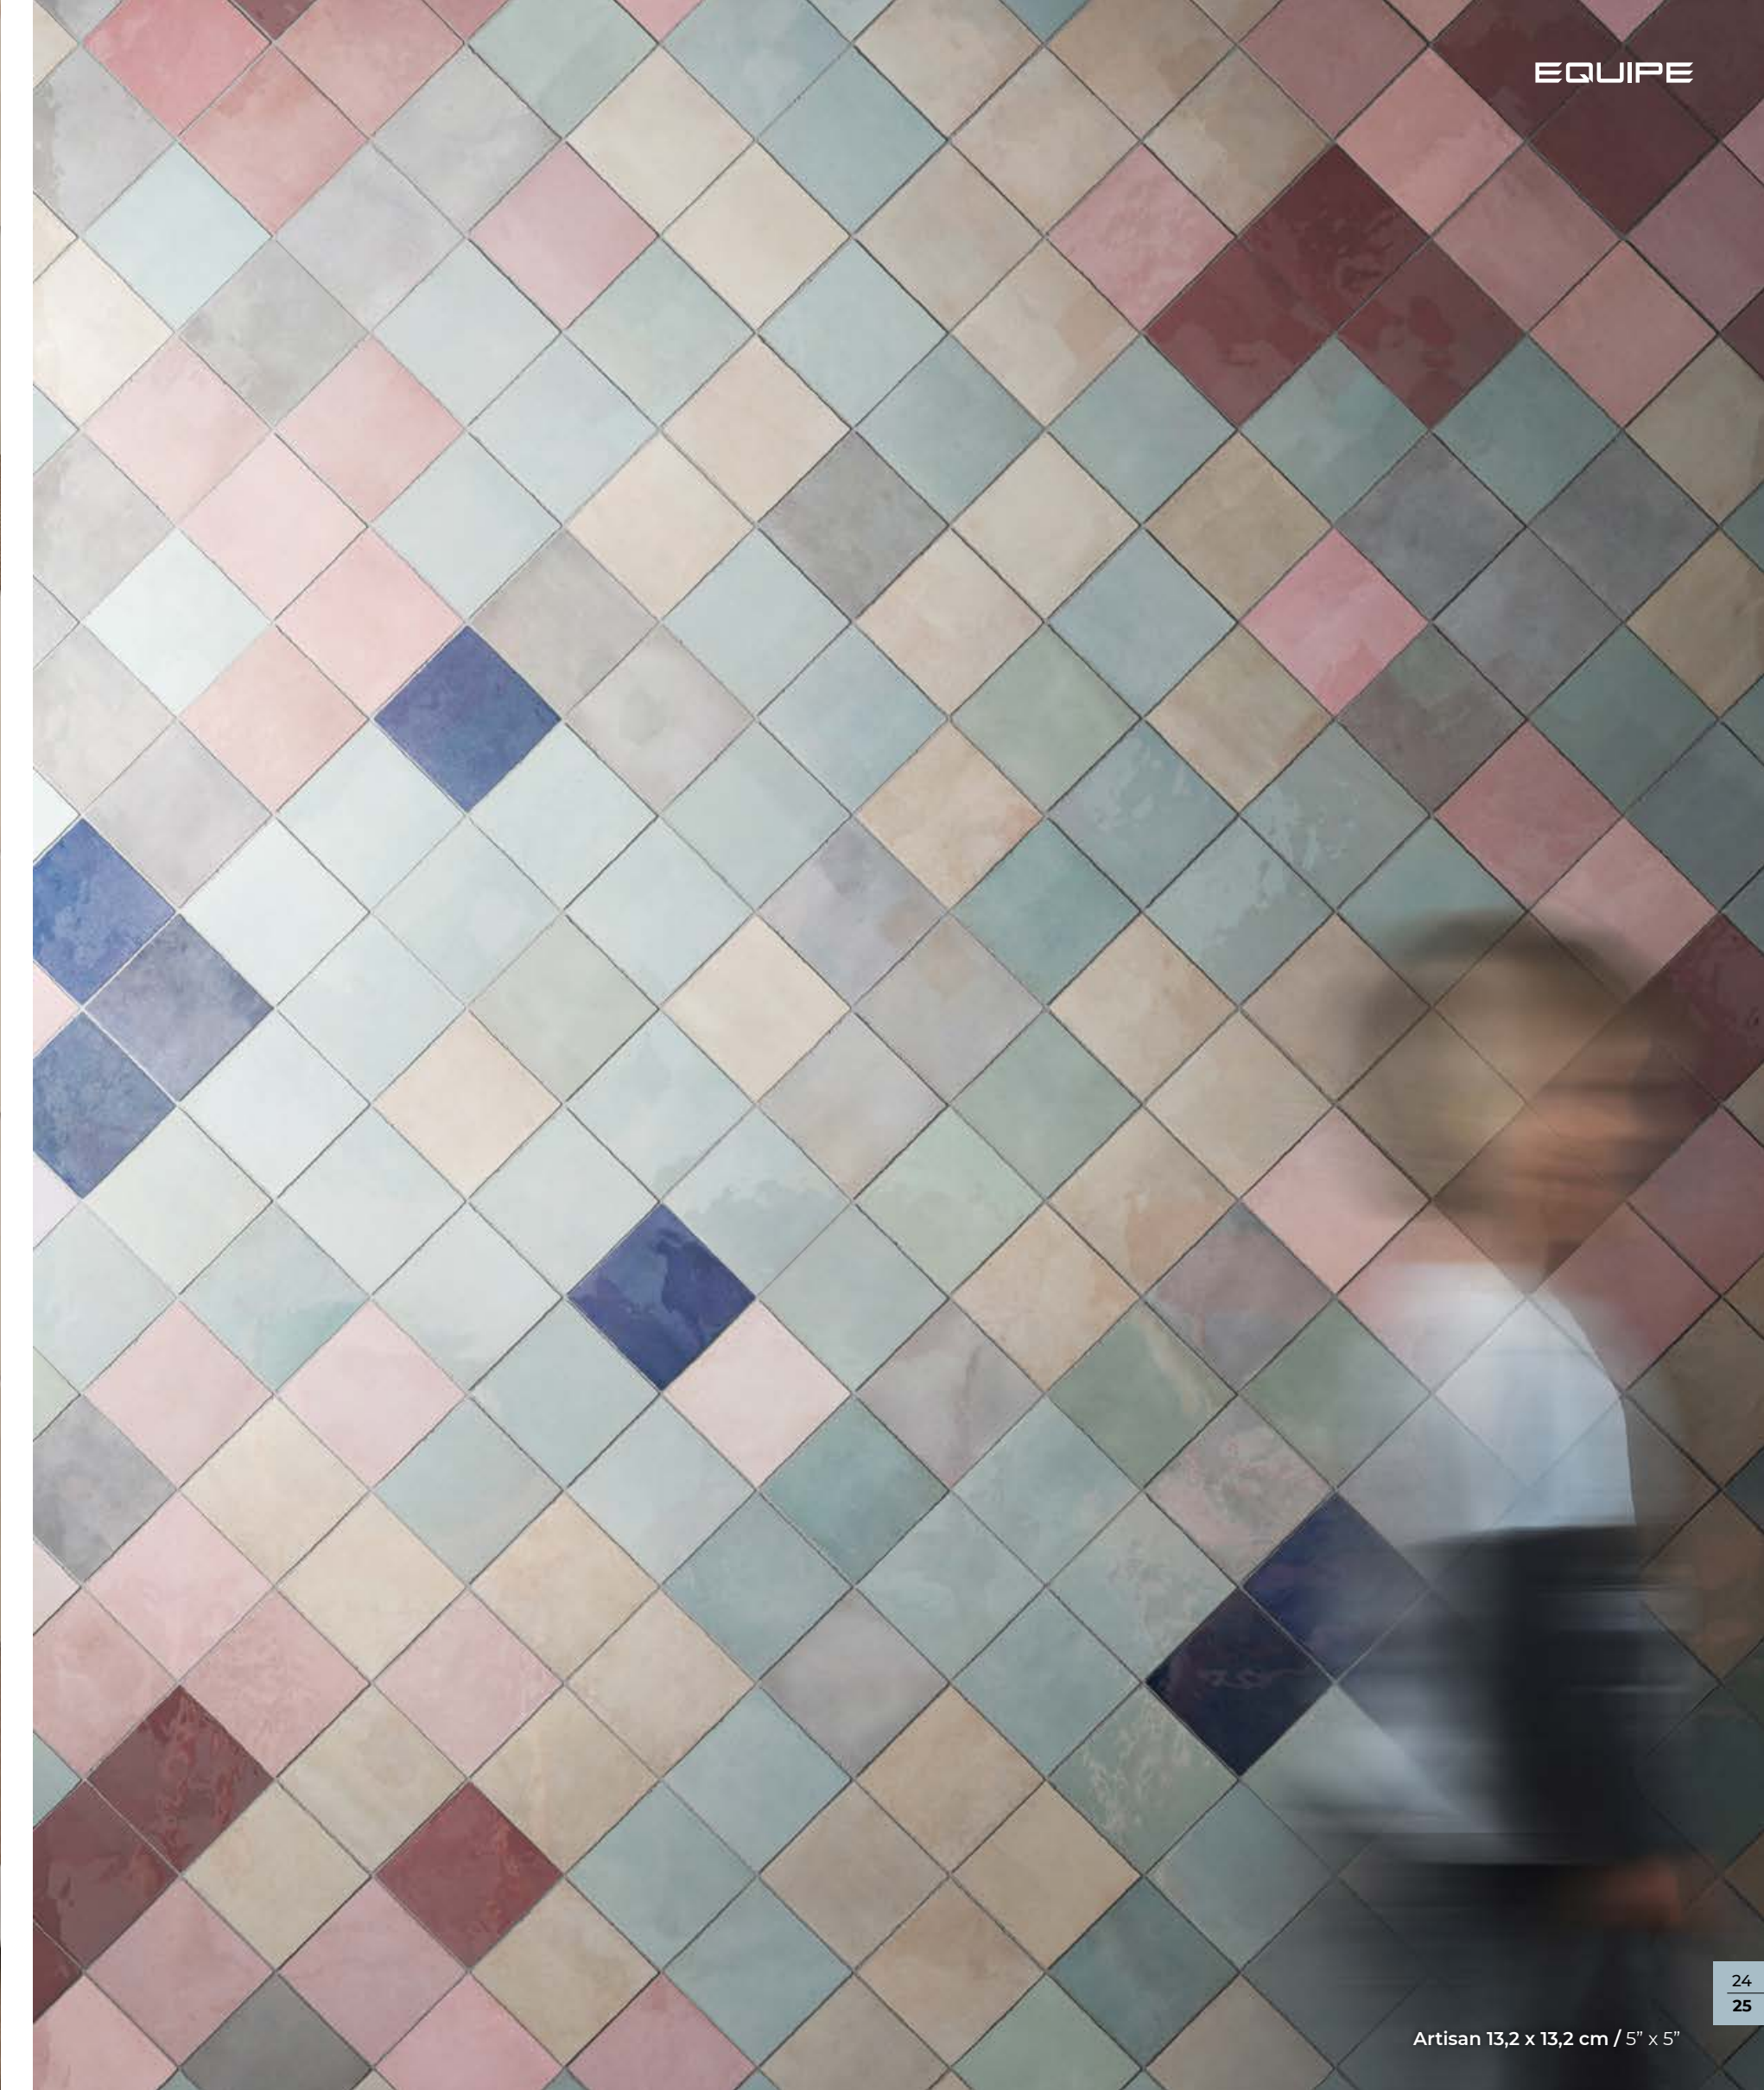

Artisan Burgundy 6,5 x 20 cm / 2 1/2" x 8"

Artisan White 6,5 x 20 cm / 2 1/2" x 8"

Artisan Ochre 13,2 x 13,2 cm / 5" x 5"

Artisan 13,2 x 13,2 cm / 5" x 5"