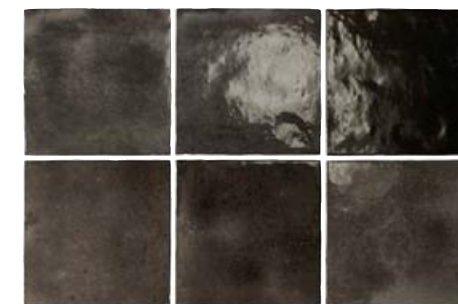

Ochre  
24455 EQ-3

Moss Green  
24461 EQ-3

Alabaster  
24459 EQ-3

Gold  
24463 EQ-12

Graphite  
24462 EQ-3

Burgundy  
24457 EQ-3

**¡Atención! No utilizar productos de limpieza agresivos (como la lejía o el amoníaco).**  
*Warning! Do not use aggressive cleaning products (such as bleach or ammonia).*  
 Achtung! Keine aggressiven Reinigungsmittel (wie Bleichmittel oder Ammoniak) verwenden.  
 Attention ! Ne pas utiliser de produits nettoyants agressifs (tels que l'eau de javel ou l'ammoniac).