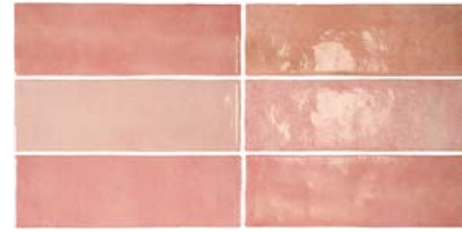

Rose Mallow
24466 EQ-3