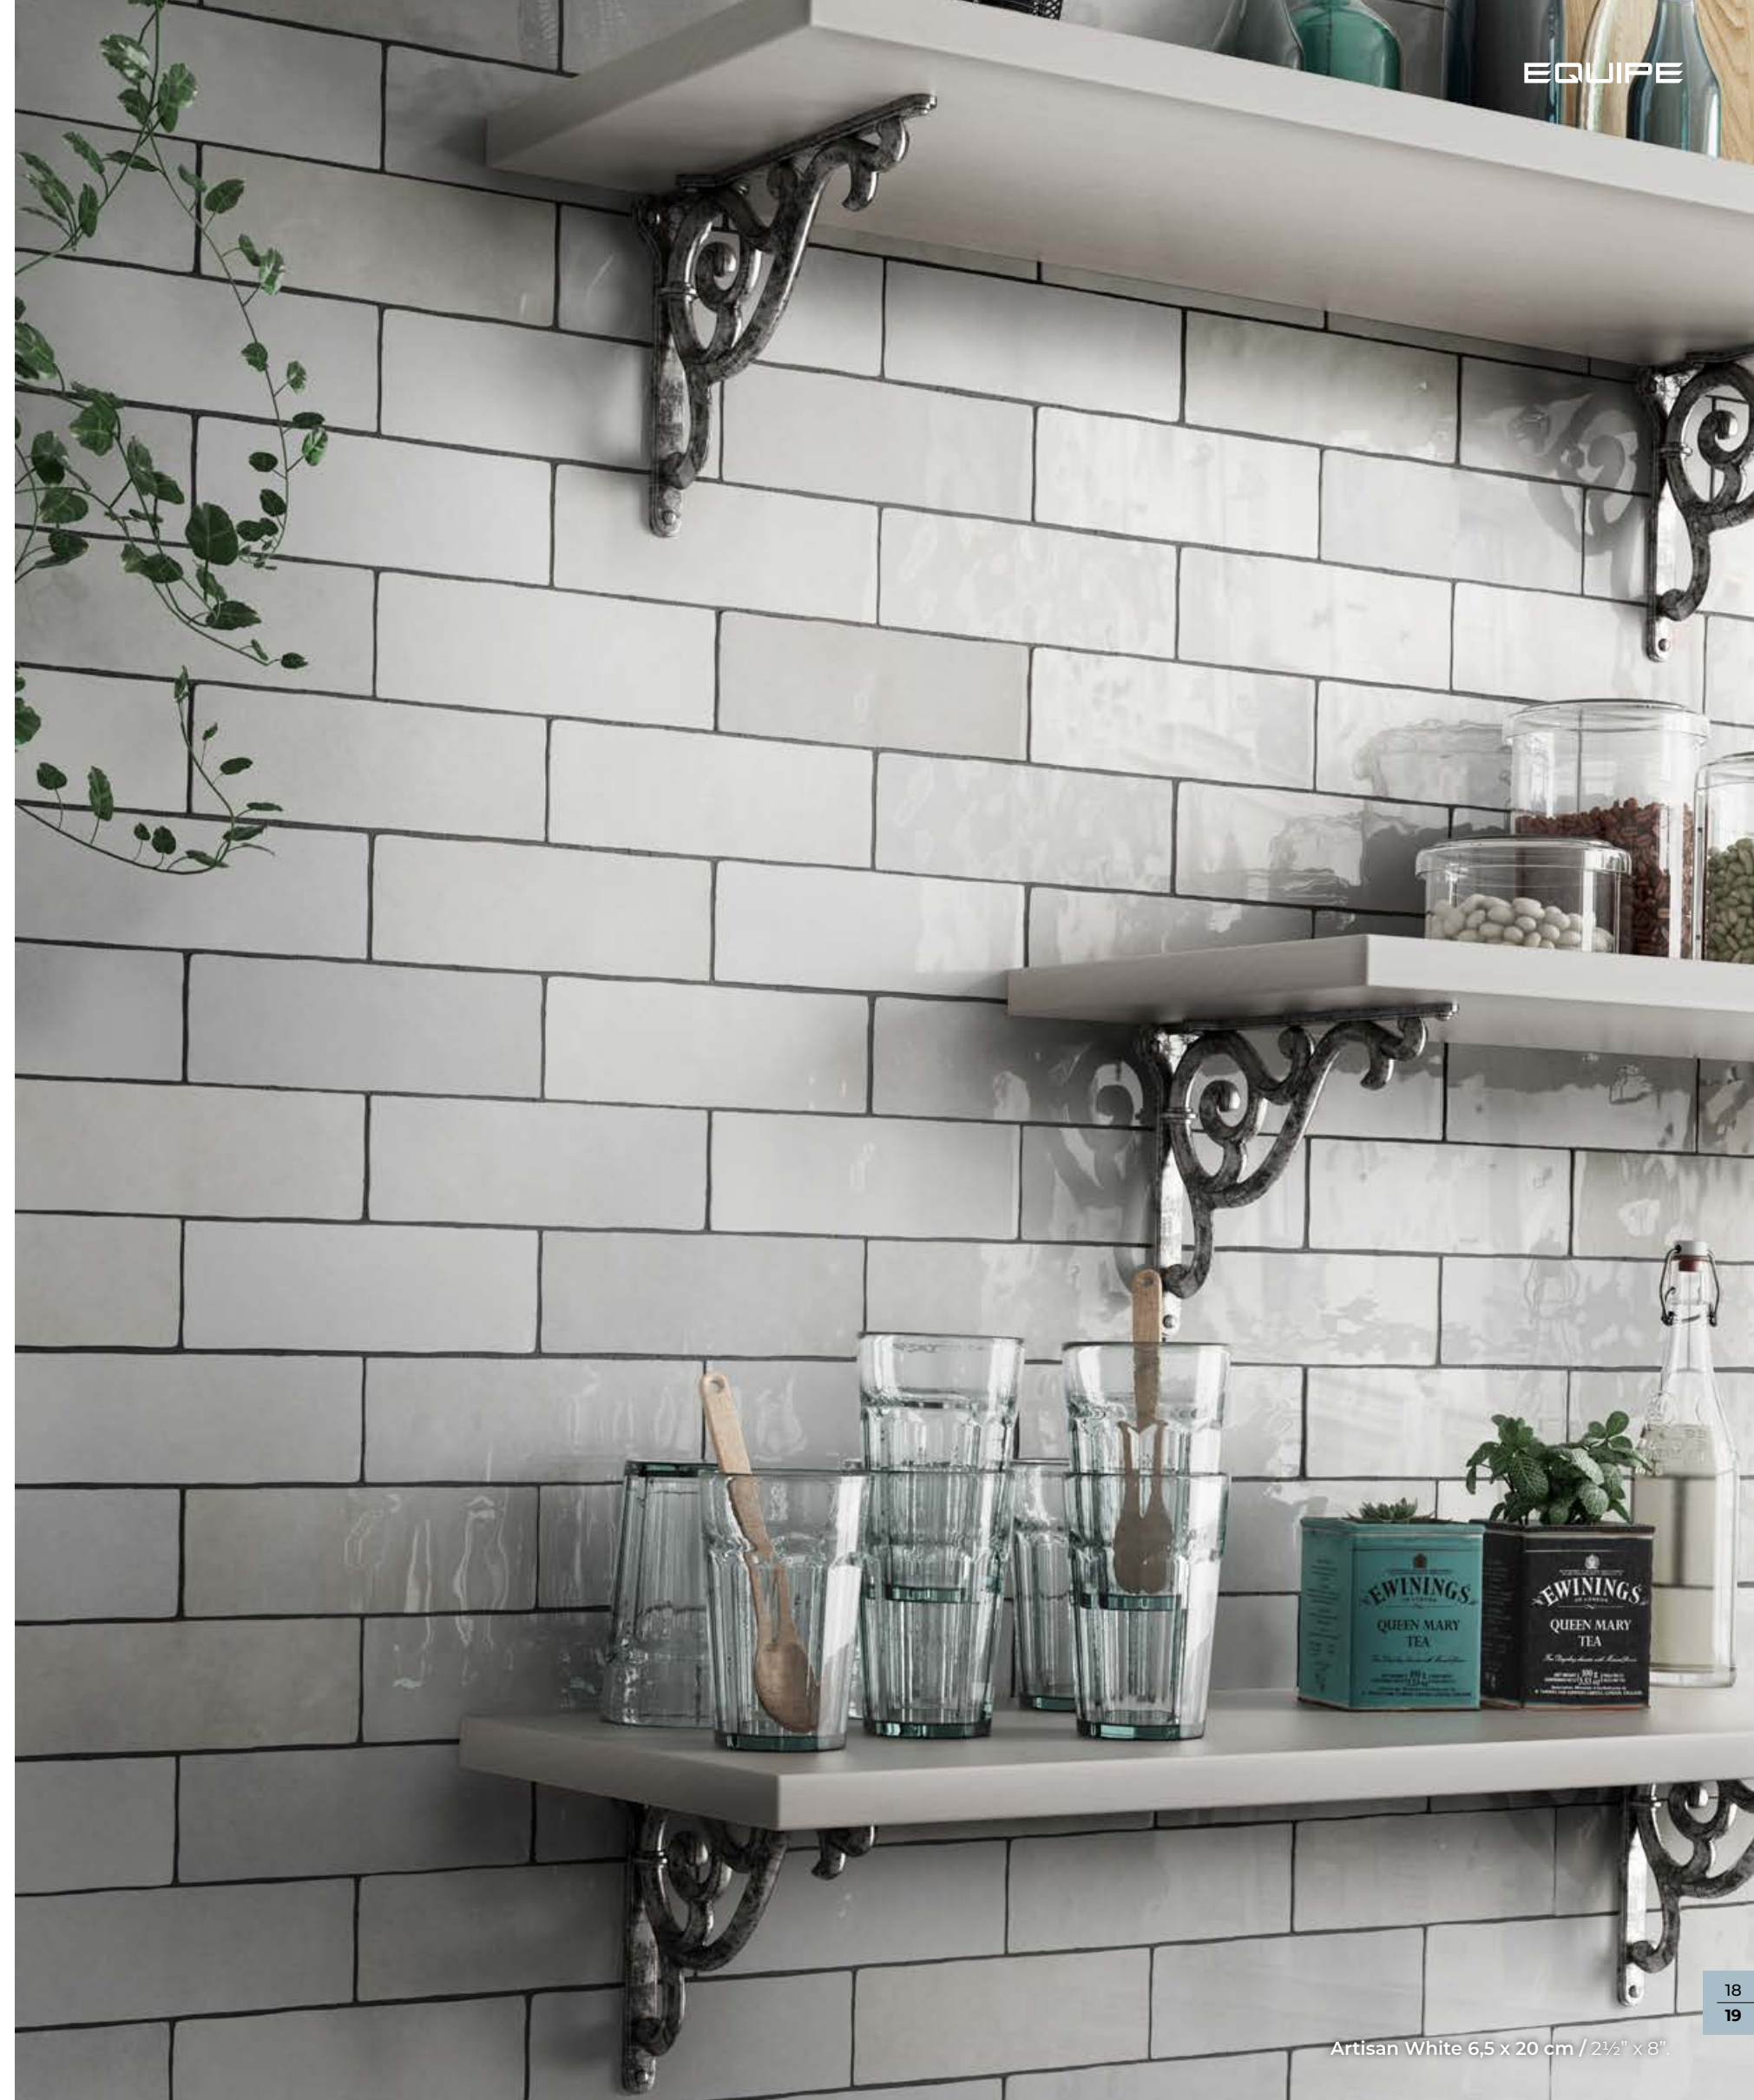

Artisan White 6,5 x 20 cm / 2 1/2" x 8"