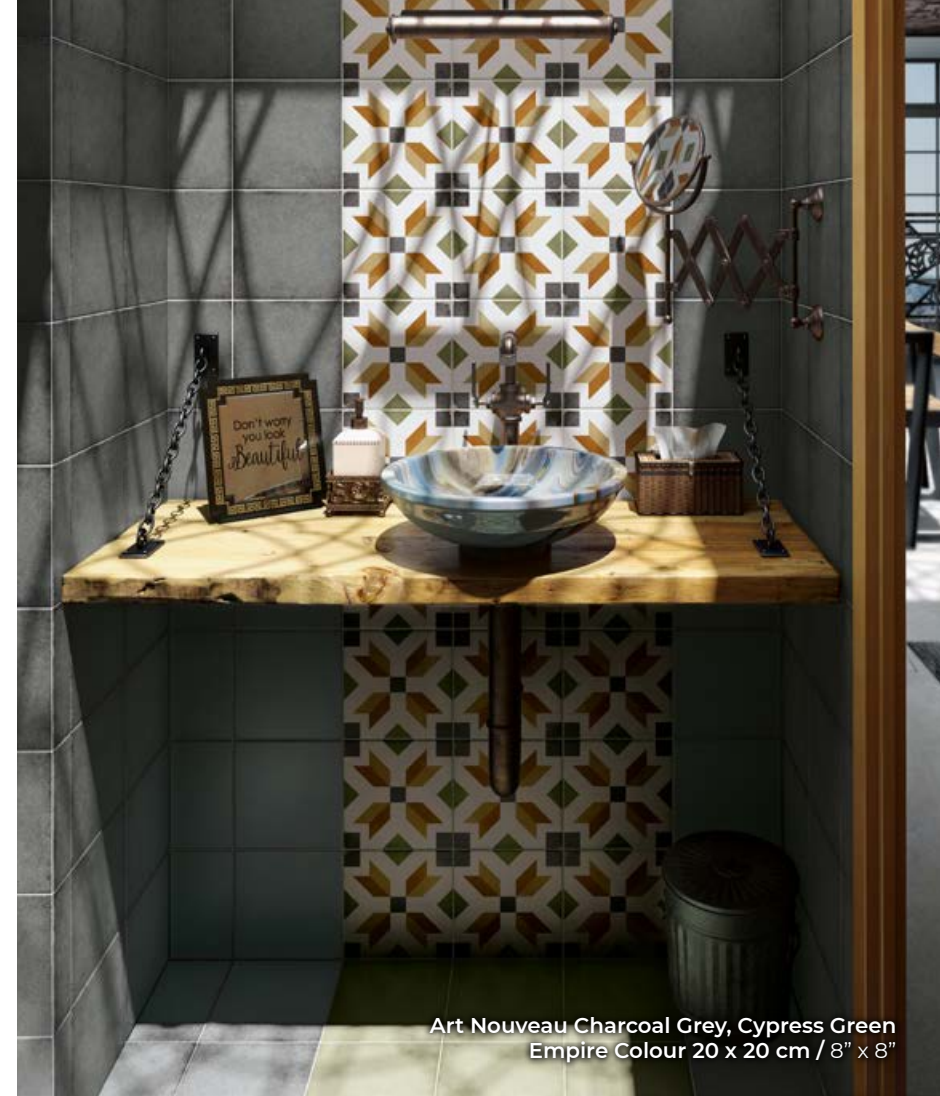

ART NOUVEAU

Art Nouveau Wood Blue
Arcade Blue 20 x 20 cm / 8" x 8"

Art Nouveau Charcoal Grey, Cypress Green
Empire Colour 20 x 20 cm / 8" x 8"

Art Nouveau Grey, Biscuit
Majestic Colour 20 x 20 cm / 8" x 8"