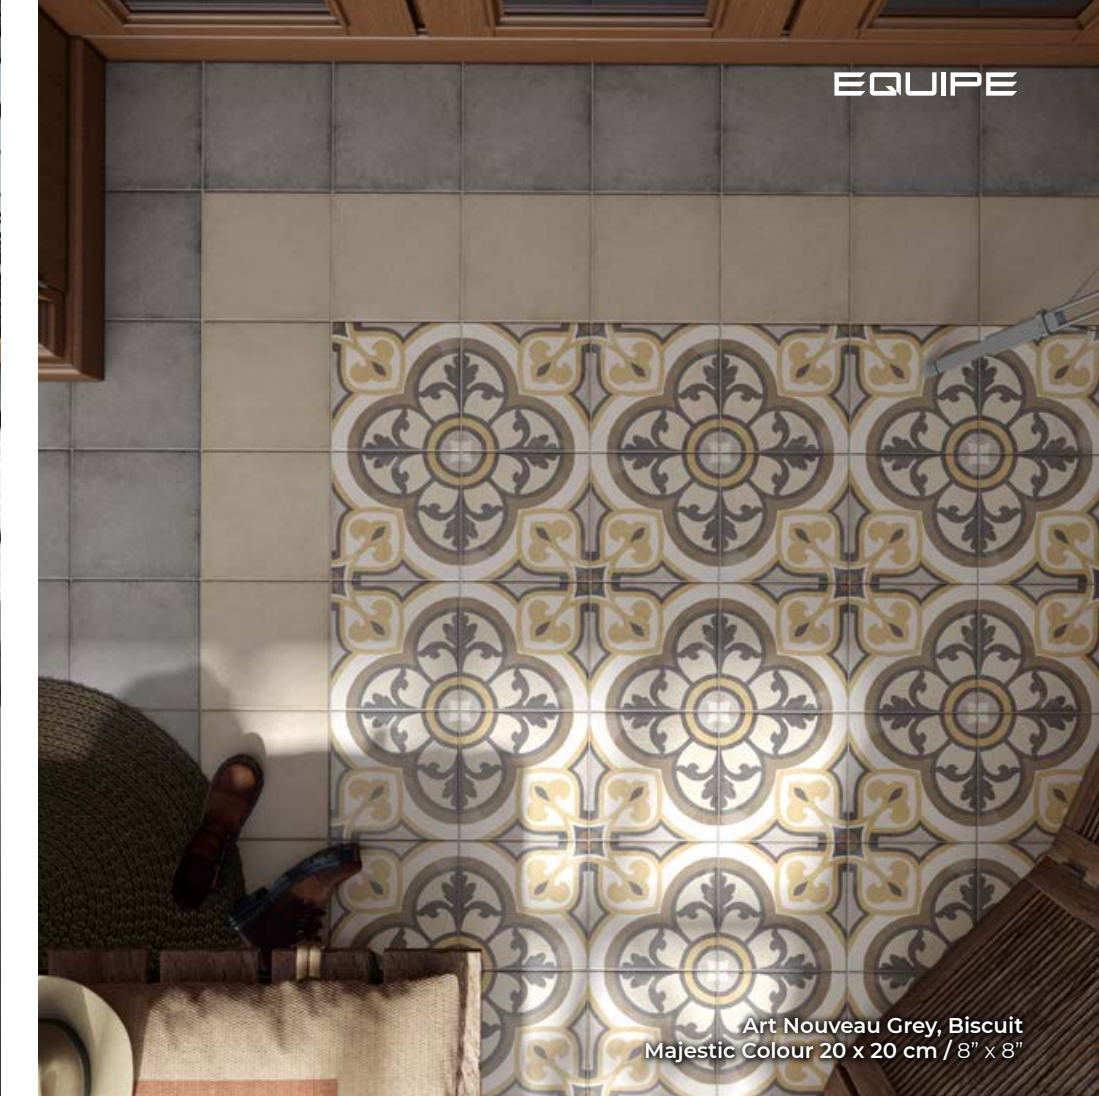

ART NOUVEAU

Art Nouveau Wood Blue
Arcade Blue 20 x 20 cm / 8" x 8"

Art Nouveau Charcoal Grey, Cypress Green
Empire Colour 20 x 20 cm / 8" x 8"

Art Nouveau Grey, Biscuit
Majestic Colour 20 x 20 cm / 8" x 8"