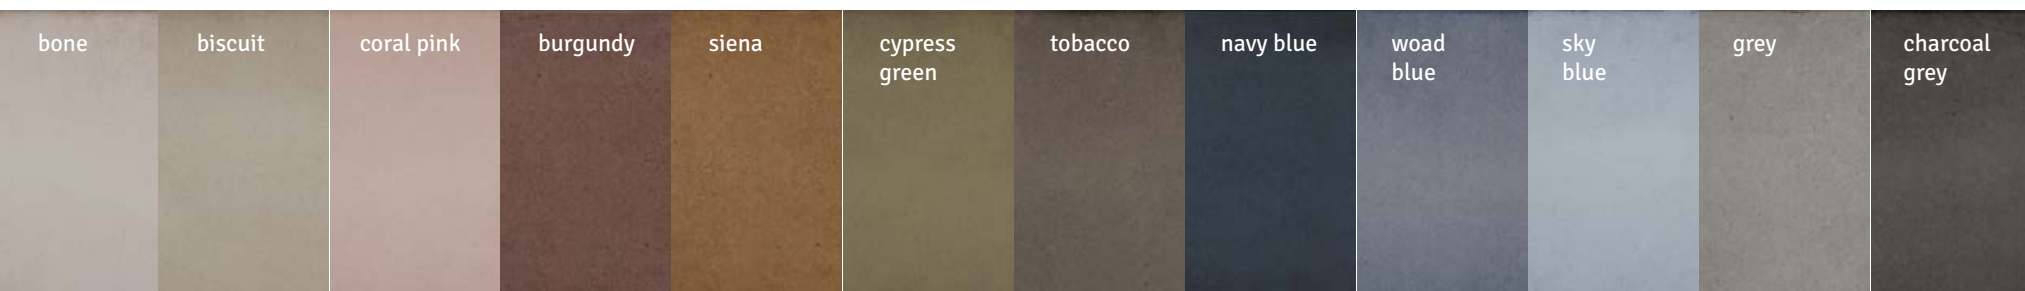

Embalaje / Packing / Verpackung / Emballage

formato size	kg/pza kg/pieces	caja / box			palet / pallet			
		piezas pieces	kg	m² sqm	piezas pieces	kg	m² sqm	cajas boxes
20 x 20 cm 8" x 8"	0,71	25	17,89	1,00	1.500	1.097	60	60