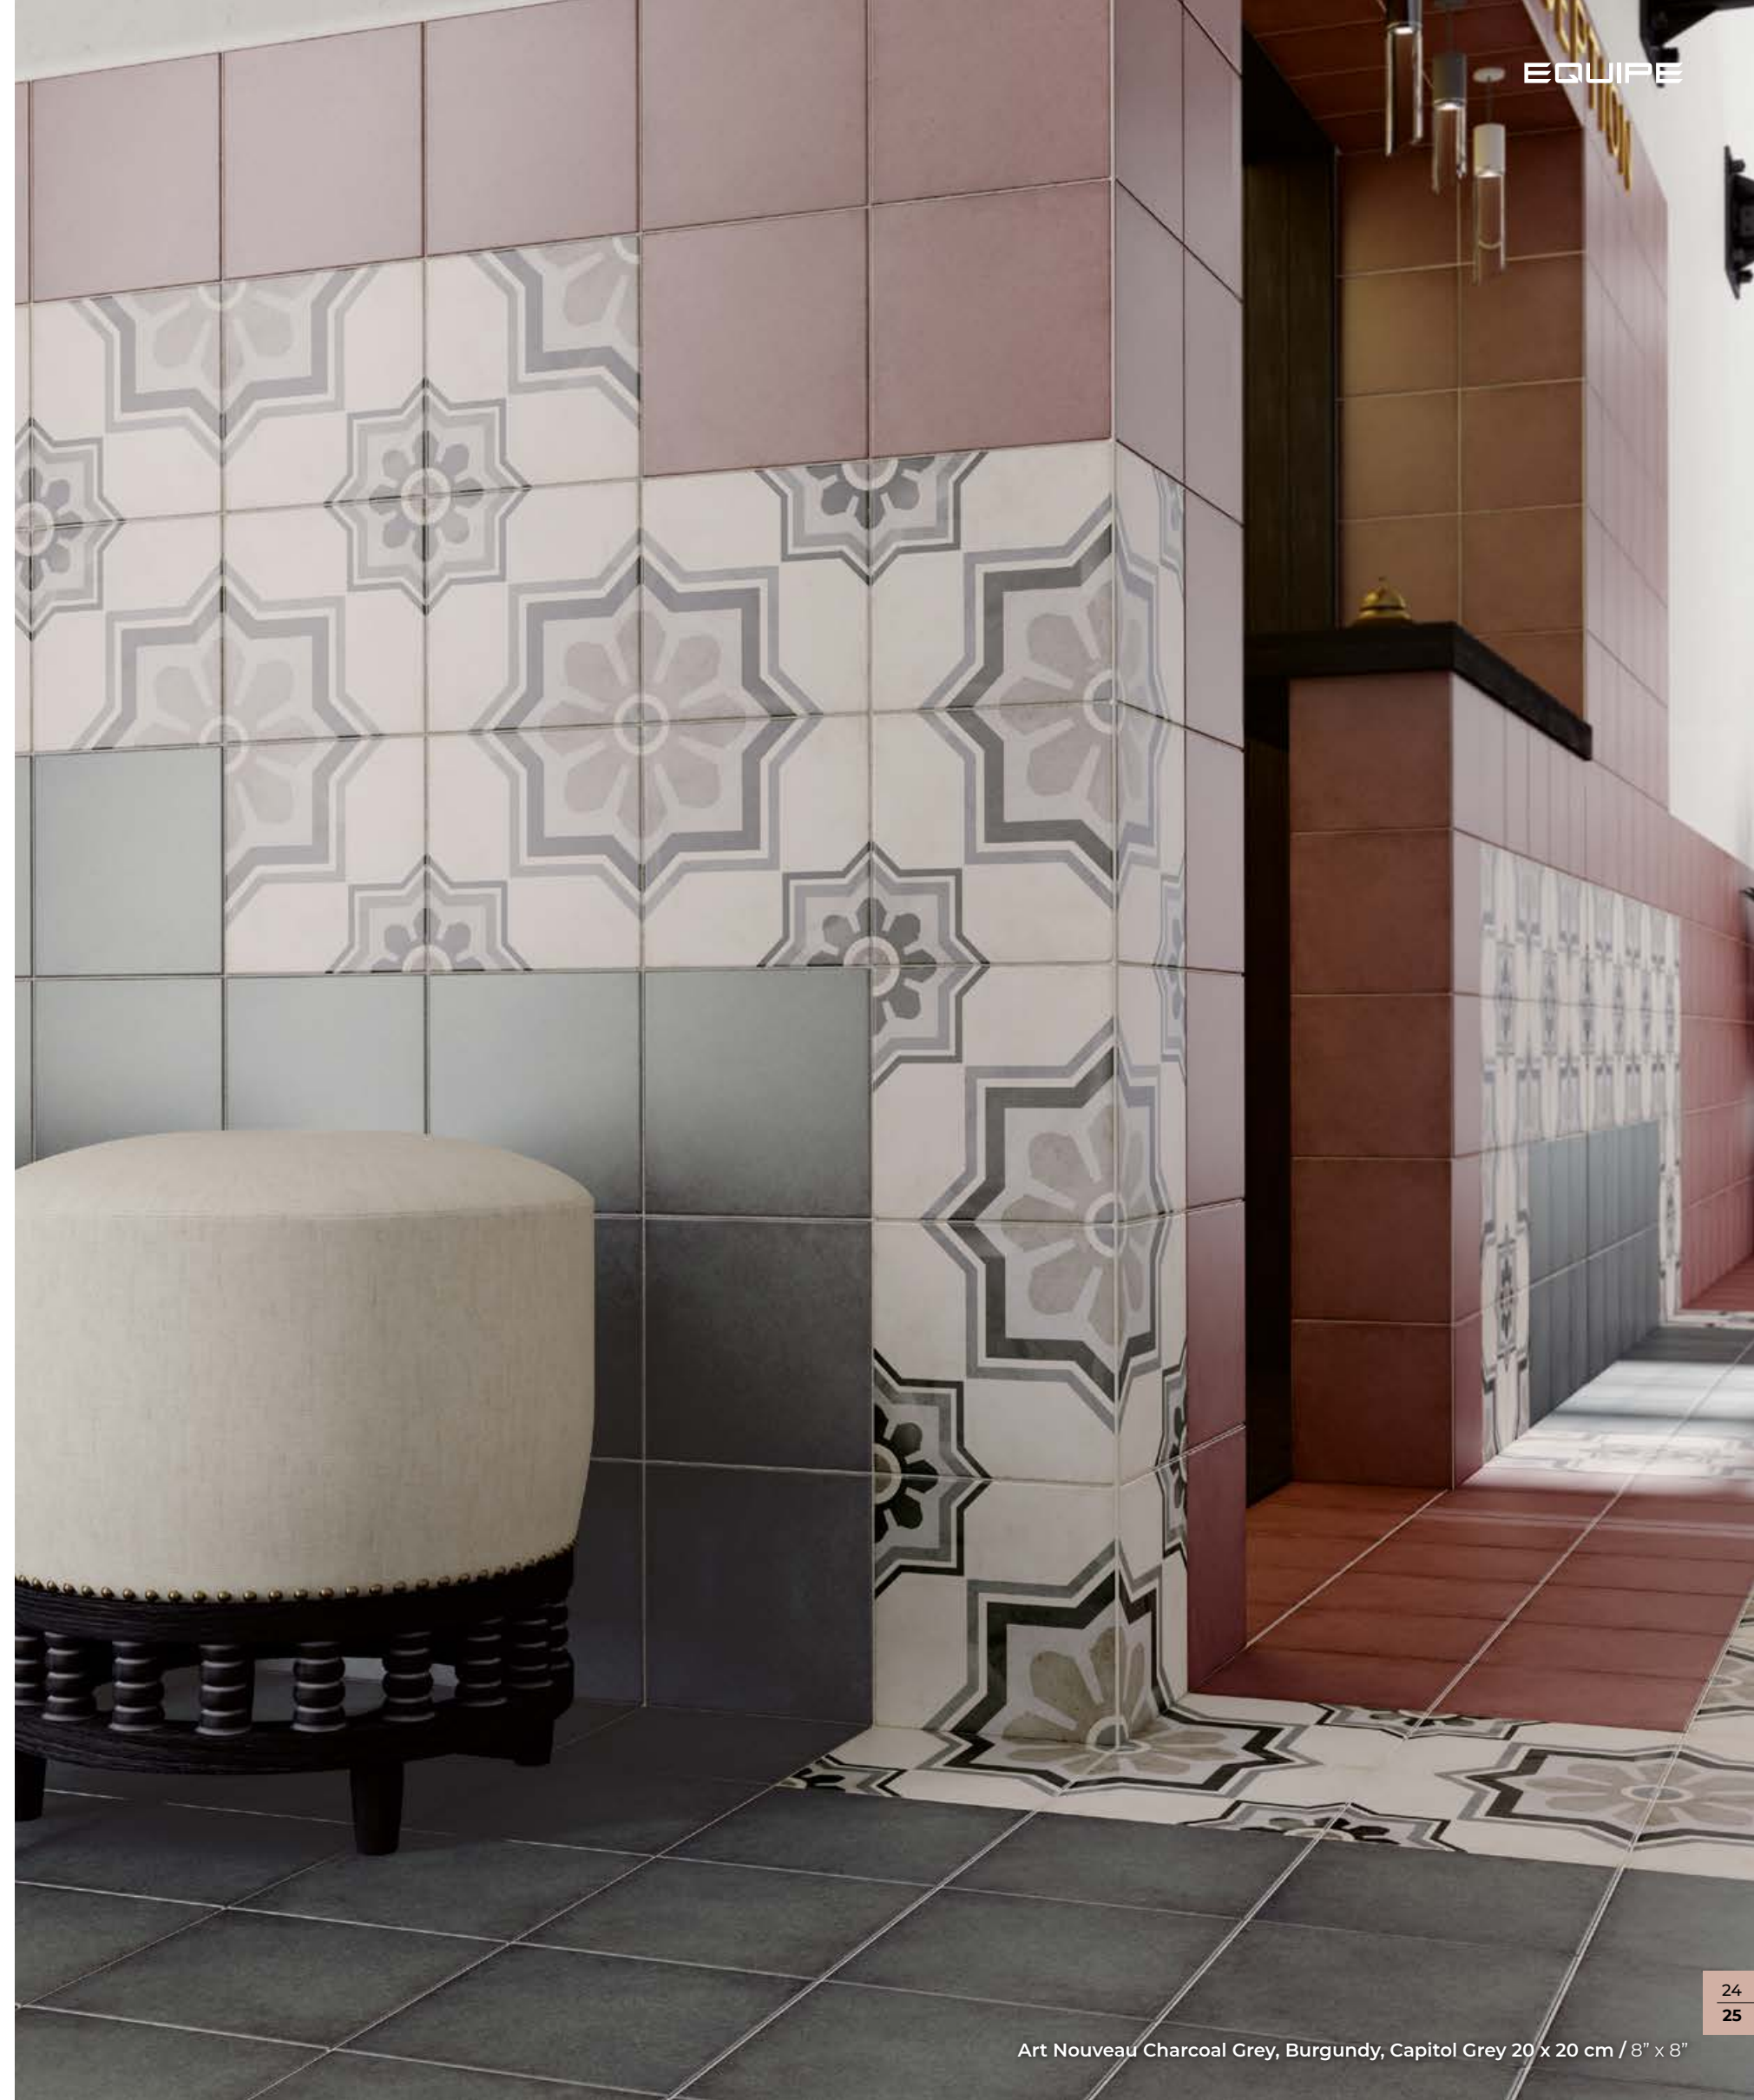

EQUIPE

Art Nouveau Siena, Pàdua Black 20 x 20 cm / 8" x 8"

Art Nouveau Charcoal Grey, Coral Pink, Pàdua Black, Pàdua Pink 20 x 20 cm / 8" x 8"

Art Nouveau Cypress Green Majestic Color 20 x 20 cm / 8" x 8"

Art Nouveau Bone, Grey, Burgundy 20 x 20 cm / 8" x 8"

Art Nouveau Charcoal Grey, Burgundy, Capitol Grey 20 x 20 cm / 8" x 8"

Art Nouveau Grey, Charcoal Grey
Music Hall 20 x 20 cm / 8" x 8"

Art Nouveau La Rambla Biscuit 20 x 20 cm / 8" x 8" Matelier Volcanic Black 7,5 x 15 / 3" x 6"