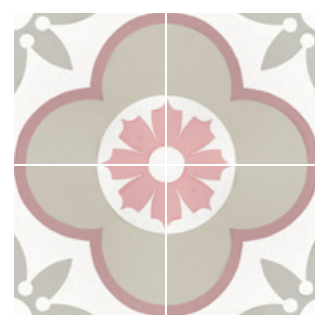

Flower Pastel
22107 EQ-5