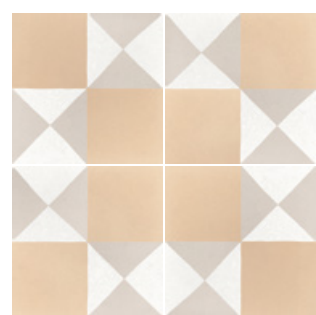

Decoración Décor / Dekorfliese / Pièce décorée

Chess Pastel
22106 EQ-5