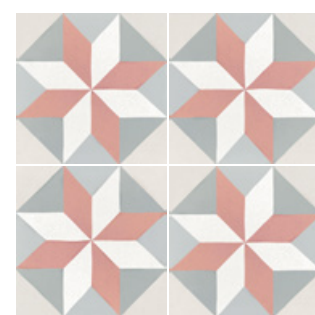

Magic Pastel
22109 EQ-5